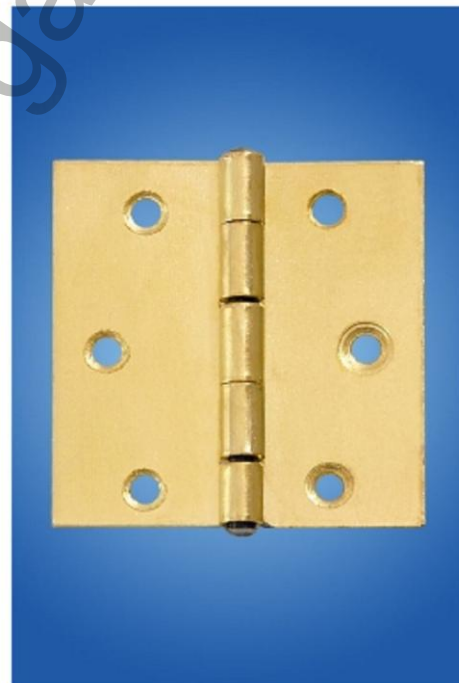

## Панта Metal шарнирна за безфалцови врати неразглобяема 40x50 мм

### ПРИЛОЖЕНИЕ

Предназначен за мебелни врати с открити и покрити кантове.

### ХАРАКТЕРИСТИКИ

- Без определена посока на отваряне.
- Закрепва се с по три винта за дърво върху страницата и вратата.
- Изработва се от стомана.
- Покритие : месинг, никел.
- Код № 143003, 143055, 143053, 143054.

Продукт: [Панта Metal шарнирна за безфалцови врати неразглобяема 40x50 мм](#)

Категория: [Панти](#)

Бранд: [Metal](#)

Категория бранд: [Панта Metal](#)